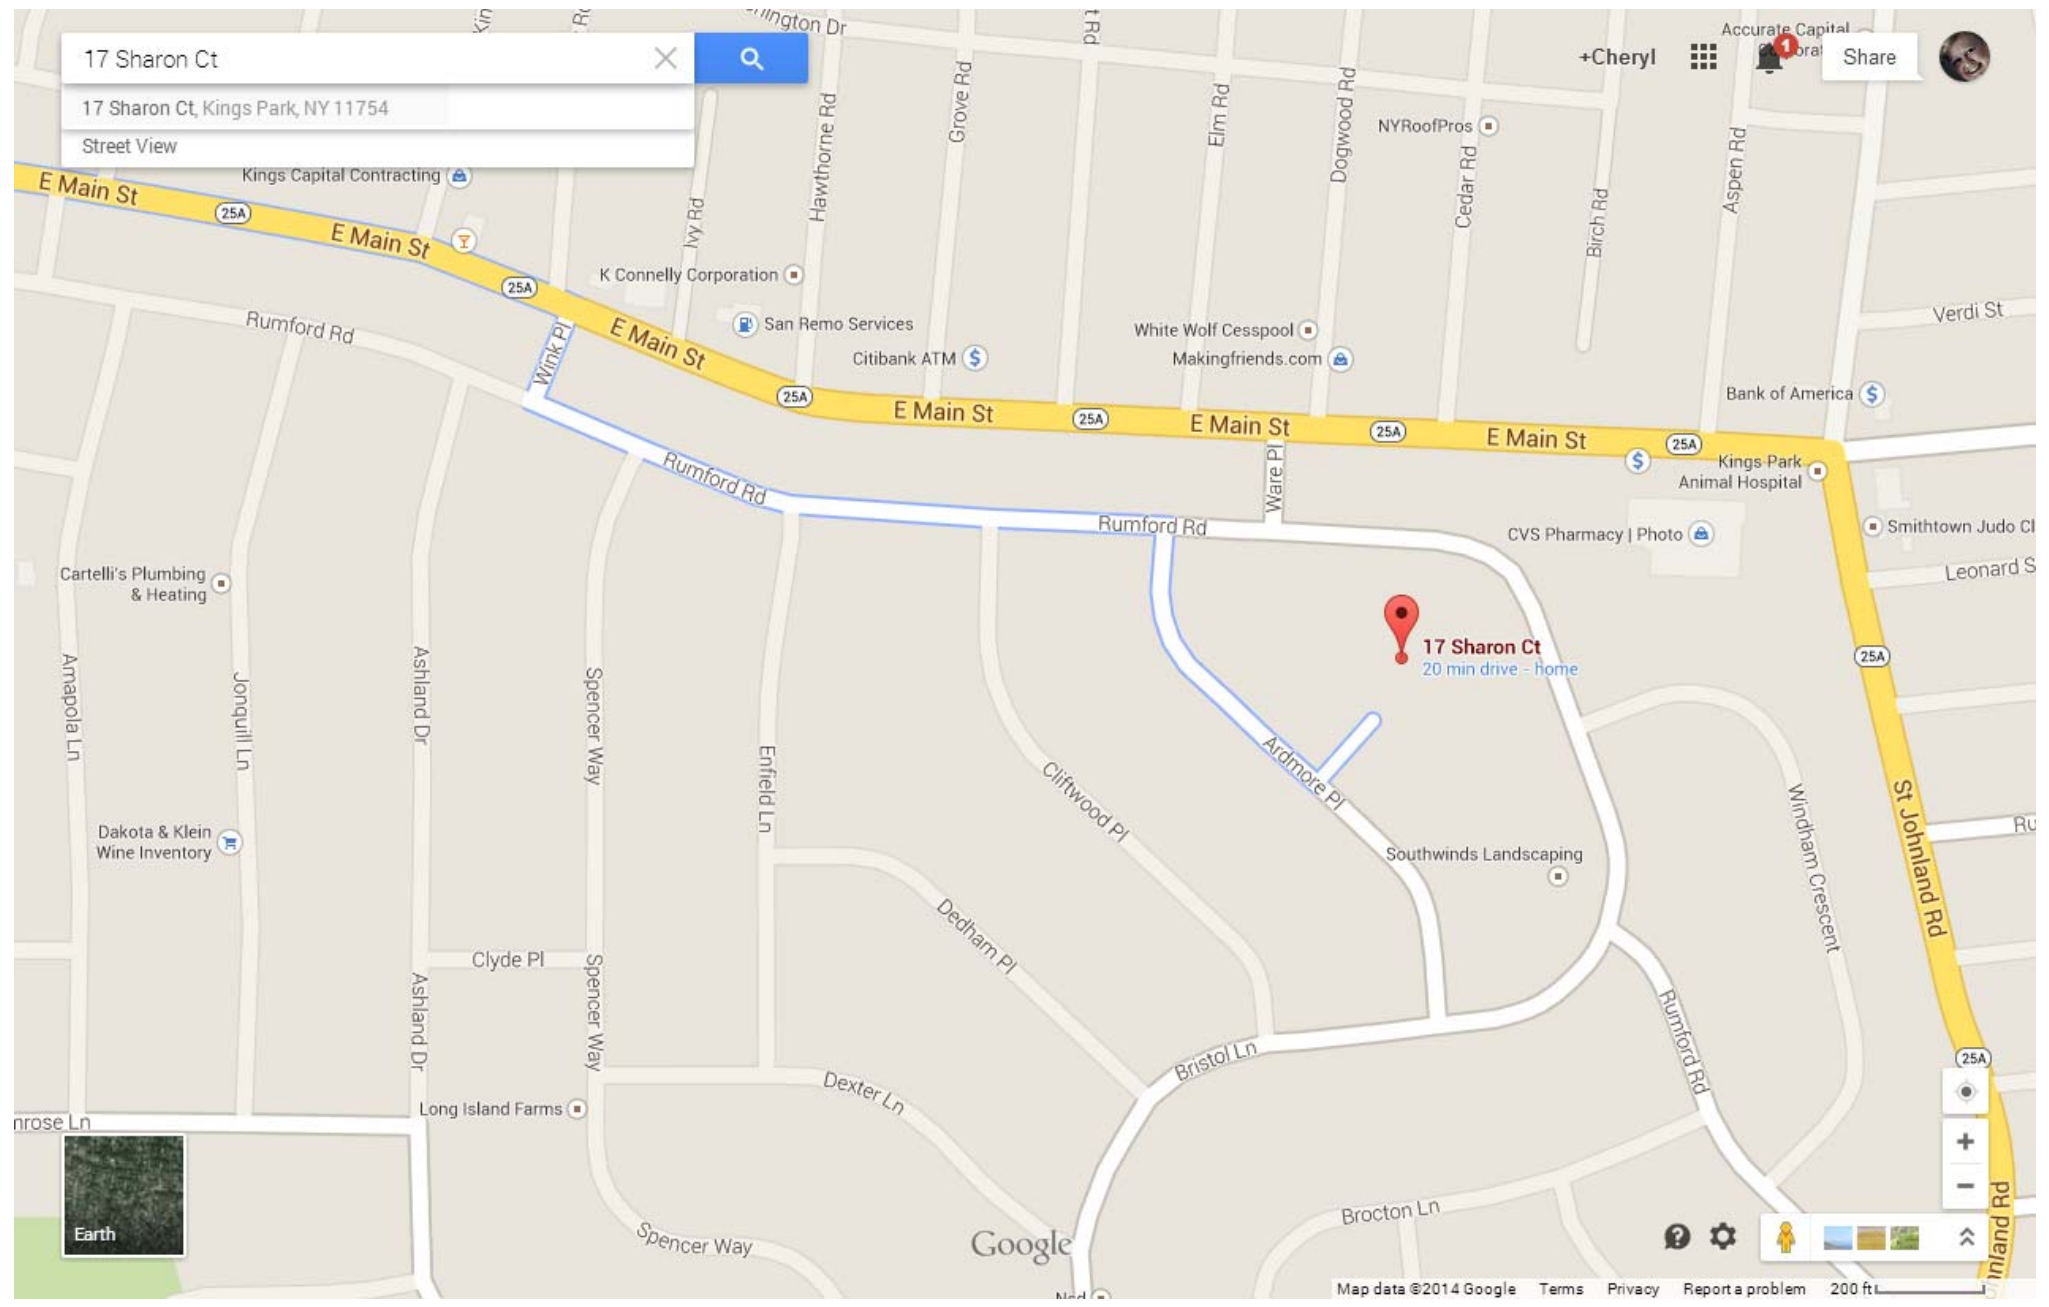

17 Sharon Ct

17 Sharon Ct, Kings Park, NY 11754

Street View

+Cheryl

**17 Sharon Ct**  
20 min drive - home

Earth

Google

Map data ©2014 Google [Terms](#) [Privacy](#) [Report a problem](#) 200 ft